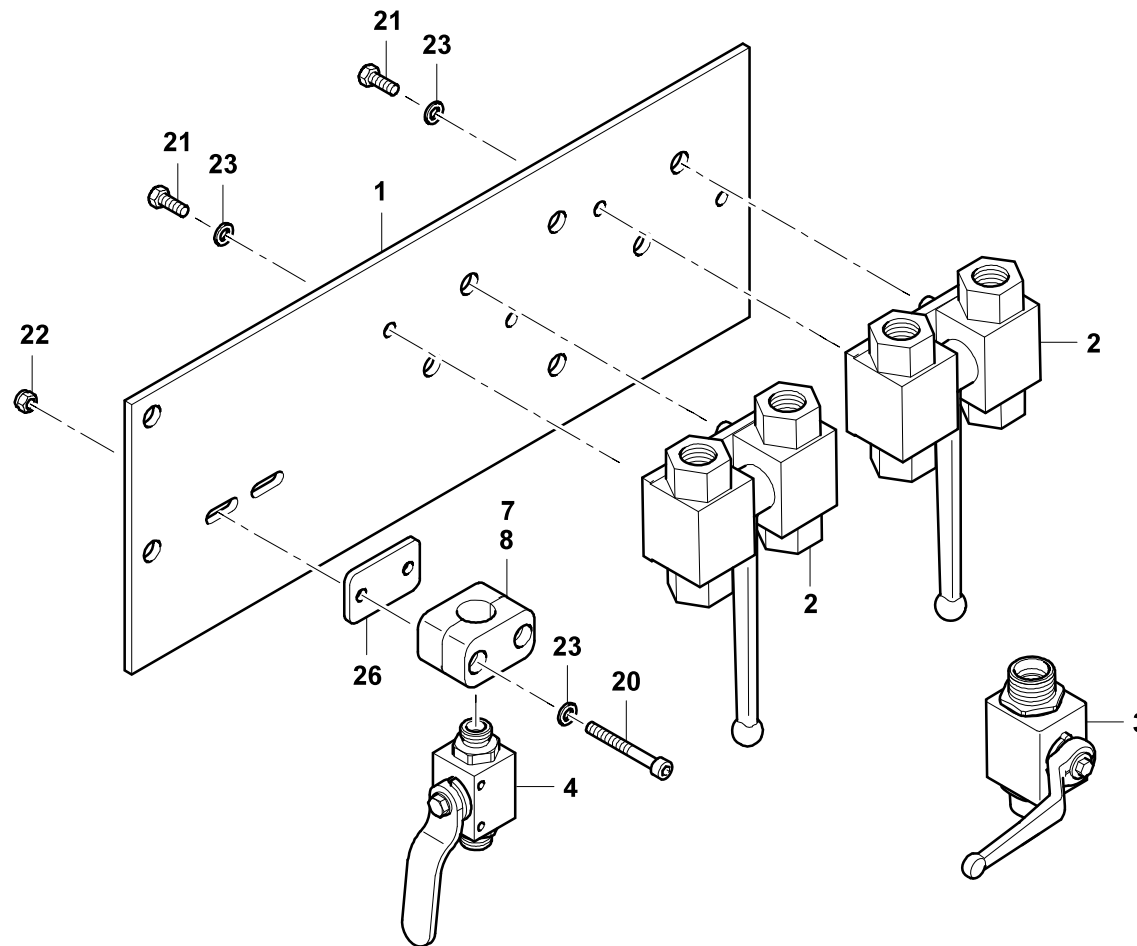

GROVE

KONSOLE NOTBETRIEB VORMONTAGE
BRACKET PIN FOR EMERGENCY WORK

BILDTAFEL
PICTORIAL DISPLAY

GMK 3060-2
CAB 2020

06.21

3080296-ETL E

1/2

GROVE

KONSOLE NOTBETRIEB VORMONTAGE
BRACKET PIN FOR EMERGENCY WORK

BILDTADEL
PICTORIAL DISPLAY

GMK 3060-2
CAB 2020

06.21

3080296-ETL E

2/2